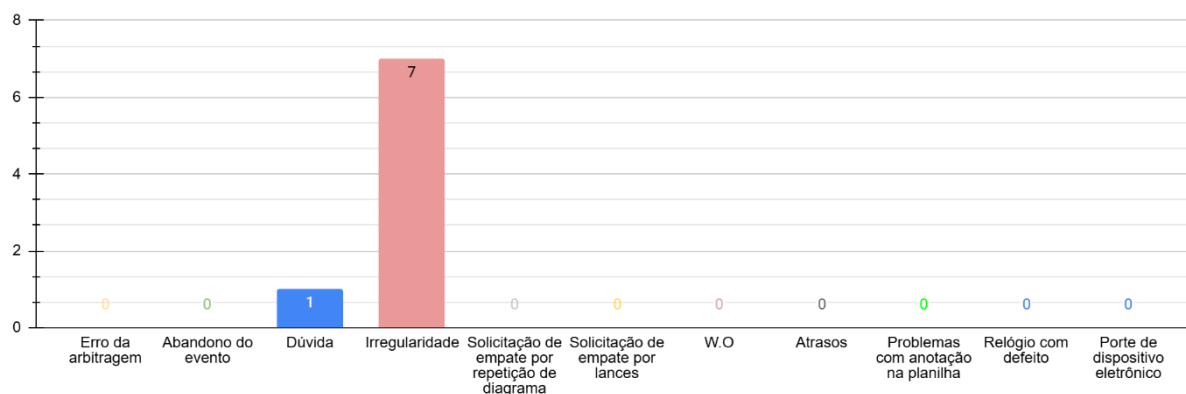

PRESIDÊNCIA (75) 997 119 899
SECRETARIA (75) 981 144 811

contato@cxfs.com.br
cxfs.bahia@gmail.com
www.cxfs.com.br

Estatística dos resultados das partidas

RODADA	Branças	Empates	Negras	Ausências
1	3	1	6	0
2	3	2	5	0
3	5	0	5	0
4	4	2	4	0
5	4	2	4	0
6	5	4	1	0
TOTAL	24	11	25	0

Ocorrências - RÁPIDO 10+5 - ETAPA 3