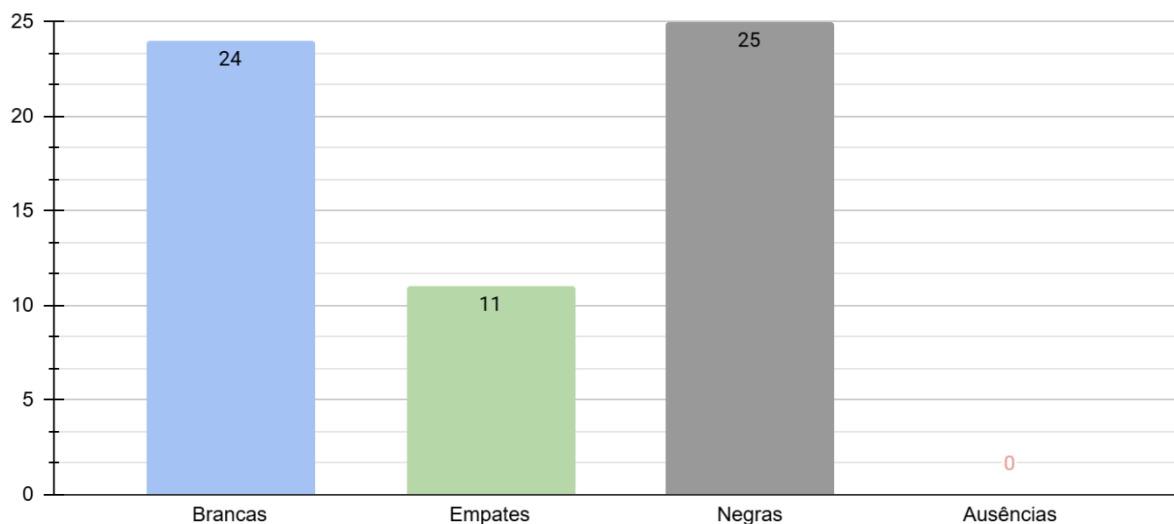

Estatísticas dos resultados - RÁPIDO 10+5 - ETAPA 3